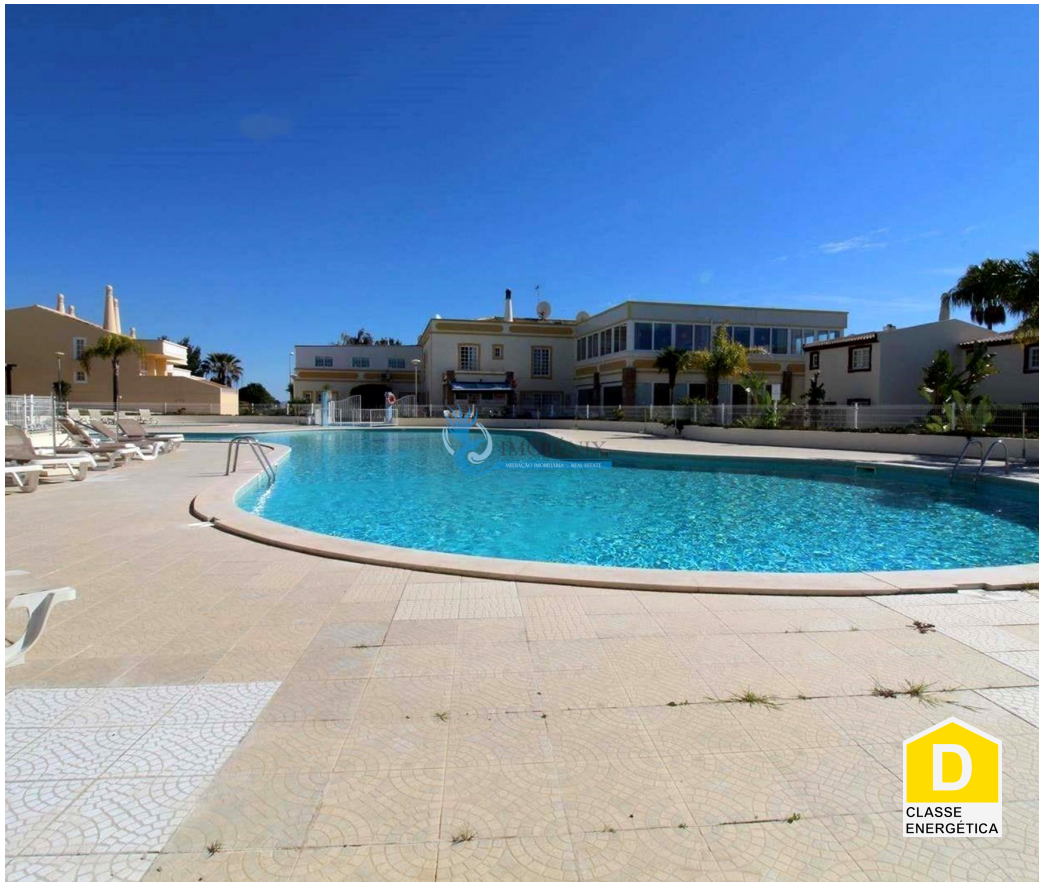

Albufeira E Olhos De Água - Moradia em Banda

 2

Quartos

 1

Casas de banho

 92

Área (m²)

Piscina

270 000 €

(EUR €)

Moradia Geminada T1+1 localizada no Ponta Grande Resort-Albufeira

Moradia geminada T1+1 localizada no Ponta grande Resort 4* em Albufeira.

Moradia constituída por rés do chão com hall de entrada, cozinha totalmente mobilada e equipada, wc de serviço, sala de estar e de jantar, equipada com aquecimento e lareira, terraço com cerca de 27m², 1 andar com quarto com roupeiro embutido e ar condicionado e mezzanine com 2 camas de solteiro.

Introduzida em Resort turístico com 2 piscinas, parque infantil, jardins e zonas verdes.

Condomínio : 2500€ anuais

Localizada a 700m da Praia de S^o Rafael, Praia da Ponta Pequena e Praia dos Arrifes.

João Gonçalves