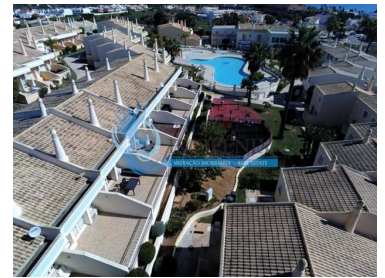

Albufeira E Olhos De Água - Moradia em Banda

2

Quartos

1

Casas de banho

92

Área (m²)

Piscina

270 000 €

(EUR €)

Moradia Geminada T1+1 localizada no Ponta Grande Resort-Albufeira

Moradia geminada T1+1 localizada no Ponta grande Resort 4* em Albufeira.

Moradia constituída por rés do chão com hall de entrada, cozinha totalmente mobilada e equipada, wc de serviço, sala de estar e de jantar, equipada com aquecimento e lareira, terraço com cerca de 27m², 1 andar com quarto com roupeiro embutido e ar condicionado e mezzanine com 2 camas de solteiro.

Introduzida em Resort turístico com 2 piscinas, parque infantil, jardins e zonas verdes.

Condomínio : 2500€ anuais

Localizada a 700m da Praia de S^o Rafael, Praia da Ponta Pequena e Praia dos Arrifes.

João Gonçalves

+351913229828 · 289516683

jgoncalves@imofenix.com

T +351 289 516 683 · T +351 913 229 828 · E geral@imofenix.com
Urbanização Bellavista - Edifício Bela Vista, Loja 19, 8200-286 Albufeira
AMI 15969